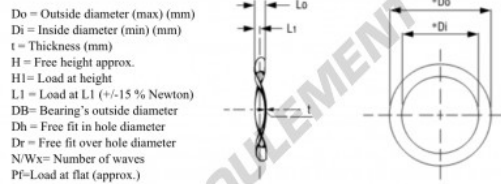

Rondelle ondulée compression

WSW-CT-18.8-11.14-0.30-3 - WSW-CT-18.8-11.14-0.30-3

<https://www.123roulement.ch/accessoire/rondelle/rondelle-ondulee-compression/WSW-CT-18.8-11.14-0.30-3>

Wave Spring Washers - Compression Type

Part Number	Di (mm)	Do (mm)	T (mm)	Wx	Pf (N)	R (N/mm)	Lo (mm)	Db (mm)
W0740-012	11,4	18,8	0,30	3	490,3	294,2	1,60	19

CARACTÉRISTIQUES PRODUIT

Marque	GEN
Diam. intérieur	11.14 mm
Diam. extérieur	18.8 mm
Epaisseur	0.3 mm
Poids	1 g
Matière	ACIER
Nombre d'ondulations	3
Conditionnement	1
Charge à plat (approx)	490.3 N
R	294.2 N/mm
Hauteur libre approximative	1.6 mm
Diamètre du roulement à billes	19 mm