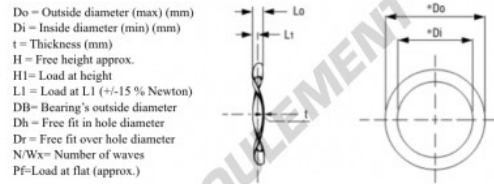

Rondelle ondulée compression WSW-CT-40-30-0.50-4 - WSW-CT-40-30-0.50-4

<https://www.123roulement.ch/accessoire/rondelle/rondelle-ondulee-compression/wsw-ct-40-30-0.50-4>

Wave Spring Washers - Compression Type

Part Number	Di (mm)	Do (mm)	T (mm)	Wx	PF (N)	R (N/mm)	Lo (mm)	Db (mm)
W1575-020	30,0	40,0	0,50	4	676,7	205,9	3,00	42

CARACTÉRISTIQUES PRODUIT

Marque	GEN
Diam. intérieur	30 mm
Diam. extérieur	40 mm
Epaisseur	0.5 mm
Poids	2 g
Matière	ACIER
Nombre d'ondulations	4
Conditionnement	1
Charge à plat (approx)	676.7 N
R	205.9 N/mm
Hauteur libre approximative	3 mm
Diamètre du roulement à billes	42 mm

contact@123roulement.ch

+33 359 36 04 90

CRT4 de Lesquin 60 Rue Du Haut De Sainghin 59273 Fretin FRANCE