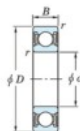

Roulement à bille simple rangée 6028-2RU-JTEKT - 6028-2RU-KOYO

<https://www.123roulement.ch/roulement-palier/roulement-bille/simple-rangee/6028-2ru-koyo>

Boundary dimensions

Sealed

Non contact sealed

Bearing No.	Boundary dimensions(mm)				Basic load ratings(kN)		Fatigue load factor	
	d	D	B	r(max)	C _r	C _{0r}	G _r	G ₀
6028 2RU	140	210	33	2	137	109	4.55	15.9