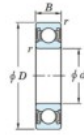

Roulement à bille simple rangée 6228-2RU-JTEKT - 6228-2RU-KOYO

<https://www.123roulement.ch/roulement-palier/roulement-bille/simple-rangee/6228-2ru-koyo>

Boundary dimensions

Sealed

Non contact sealed

Bearing No.	Boundary dimensions(mm)				Basic load ratings(kN)		Fatigue load factor	
	d	D	B	r(max)	C _r	C _{0r}	lim ₁₀ (kN)	f ₀
6228 2RU	140	250	42	3	208	150	8.65	14.8