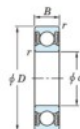

## Roulement à bille simple rangée 6034-2RU-JTEKT - 6034-2RU-KOYO

<https://www.123roulement.ch/roulement-palier/roulement-bille/simple-rangee/6034-2ru-koyo>

Boundary dimensions

Sealed

Non contact sealed

Bearing No.	Boundary dimensions(mm)				Basic load ratings(kN)		Fatigue load factor	
	d	D	B	r(max)	C <sub>r</sub>	C <sub>0r</sub>	C <sub>10</sub> limit(kN)	f <sub>0</sub>
6034 2RU	170	260	42	2.1	201	161	6.2	15.8

### CARACTÉRISTIQUES PRODUIT

Marque	JTEKT
N° Ean13	3616060621214
Diam. intérieur	170 mm
Diam. extérieur	260 mm
Épaisseur	42 mm
Charge dynamique	201 kN
Charge statique	161 kN
Conditionnement	1

[contact@123roulement.ch](mailto:contact@123roulement.ch)