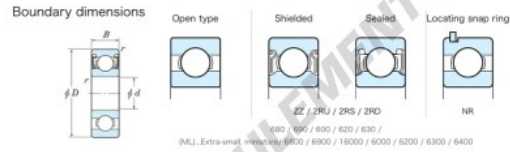

Roulement à bille simple rangée 698-2RS-JTEKT - 698-2RS-KOYO

<https://www.123roulement.ch/roulement-palier/roulement-bille/simple-rangee/698-2rs-koyo>

Extra-small standard contact sealed 2RS

| Bearing No. | Boundary dimensions(mm) | | | | Basic load ratings(kN) | | Fatigue load limit(kN) | | factor | Limiting speeds(min-1) |
|-------------|-------------------------|----|---|--------|------------------------|------|------------------------|------|--------|------------------------|
| | d | D | B | r(min) | Cr | C0r | Cu | f0 | | |
| 698 2RS | 8 | 19 | 6 | 0.3 | 2.8 | 0.91 | 0.04 | 12.9 | | Grease lub. 27000 |

CARACTÉRISTIQUES PRODUIT

| | |
|------------------|----------------------|
| Marque | JTEKT |
| N° Ean13 | 3616060622549 |
| Diam. intérieur | 8 mm |
| Etanchéité | Joint des deux côtés |
| Diam. extérieur | 19 mm |
| Epaisseur | 6 mm |
| Vitesse limite | 27000 rpm |
| Charge dynamique | 2.8 kN |
| Charge statique | 0.91 kN |
| Conditionnement | 1 |