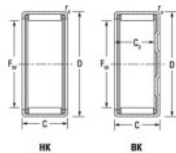

Douille à aiguilles BK2012-JTEKT - BK2012-KOYO

<https://www.123roulement.ch/roulement-palier/roulement-aiguilles/douille/bk2012-koyo>

Boundary dimensions

Metric series with cage assembly

Bearing No.	Boundary dimensions(mm)					Basic load ratings(kN)		Fatigue load limit(kN)	Limiting speeds(min-1)	
	Fw	D	d	C3(mm)	r3(mm)	Cr	C0r		Grease lub.	Oil lub.
BK2012	20	26	12	9.3	1	8.97	12.5	1.9	11000	16000

CARACTÉRISTIQUES PRODUIT

Marque	JTEKT
N° Ean13	3616060629142
Diam. intérieur	20 mm
Diam. extérieur	26 mm
Epaisseur	12 mm
Vitesse limite	11000 rpm
Poids	17 g
Charge dynamique	8.97 kN
Charge statique	12.5 kN
Conditionnement	1