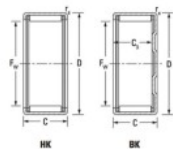

Douille à aiguilles BK2016-JTEKT - BK2016-KOYO

<https://www.123roulement.ch/roulement-palier/roulement-aiguilles/douille/bk2016-koyo>

Boundary dimensions

Metric series with cage assembly

| Bearing No. | Boundary dimensions(mm) | | | | | Basic load ratings(kN) | | Fatigue load limit(kN) | Limiting speeds(min-1) | |
|-------------|-------------------------|-------|-------|--------------|--------------|------------------------|------------|------------------------|------------------------|----------|
| | \$F_w\$ | \$D\$ | \$C\$ | \$C_2\$ (mm) | \$r_1\$ (mm) | \$C_r\$ | \$C_{0r}\$ | | Grease lub. | Oil lub. |
| BK2016 | 20 | 26 | 16 | 13.3 | 1 | 12.4 | 18.9 | 2.85 | 11000 | 16000 |

CARACTÉRISTIQUES PRODUIT

| | |
|------------------|---------------|
| Marque | JTEKT |
| N° Ean13 | 3616060629166 |
| Diam. intérieur | 20 mm |
| Diam. extérieur | 26 mm |
| Epaisseur | 16 mm |
| Vitesse limite | 11000 rpm |
| Poids | 21 g |
| Charge dynamique | 12.4 kN |
| Charge statique | 18.9 kN |
| Conditionnement | - |