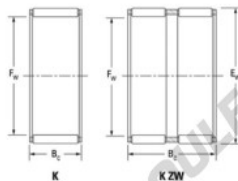

Cage à aiguilles K24-30-10-TN-JTEKT - K24-30-10-TN-KOYO

<https://www.123roulement.ch/roulement-palier/roulement-aiguilles/cage/k24-30-10-tn-koyo>

Boundary dimensions

Radial needle roller and cage assemblies

Bearing No.	Boundary dimensions(mm)			Basic load ratings(kN)		Fatigue load limit(kN)	Limiting speeds(min ⁻¹)	
	Fw	Bw	Bc	Cv	C0v		Grease lub.	Oil lub.
K24X30X10TN	24	30	10	11.3	13.5	2.05	12000	19000

CARACTÉRISTIQUES PRODUIT

Marque	JTEKT
N° Ean13	3616060634108
Diam. intérieur	24 mm
Diam. extérieur	30 mm
Epaisseur	10 mm
Vitesse limite	12000 rpm
Charge dynamique	11.3 kN
Charge statique	13.5 kN
Conditionnement	1

contact@123roulement.ch