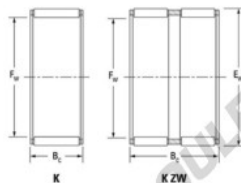

## Cage à aiguilles K28-38-25.5-JTEKT - K28-38-25.5-KOYO

<https://www.123roulement.ch/roulement-palier/roulement-aiguilles/cage/k28-38-25.5-koyo>

Boundary dimensions

Radial needle roller and cage assemblies

Bearing No.	Boundary dimensions(mm)			Basic load ratings(kN)		Fatigue load limit(kN)	Limiting speed(min-1)	
	Dw	Di	B	Cr	Cor	Ce	Grease lub.	Oil lub.
K28X38X25.5	28	38	25	40.9	52.7	8.25	11000	16000

## CARACTÉRISTIQUES PRODUIT

Marque	JTEKT
N° Ean13	3616060634504
Diam. intérieur	28 mm
Diam. extérieur	38 mm
Epaisseur	25 mm
Vitesse limite	11000 rpm
Charge dynamique	40.9 kN
Charge statique	52.7 kN
Conditionnement	1