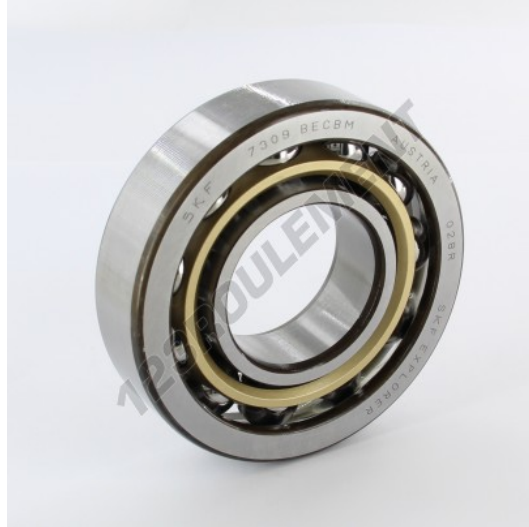

Roulement à bille simple rangée 7309-BECBM-SKF - 7309-BECBM-SKF

<https://www.123roulement.ch/roulement-palier/roulement-bille/simple-rangee/7309-becbm-skf>

CARACTÉRISTIQUES PRODUIT

Marque	SKF
N° Ean13	7316576634154
Diam. intérieur	45 mm
Diam. intérieur	1.772" inch
Étanchéité	Non étanche
Cage	Métal usiné
Angle de contact	40 °
Diam. extérieur	100 mm
Diam. extérieur	3.937" inch
Épaisseur	25 mm
Épaisseur	0.984" inch
Vitesse limite	11000 rpm
Poids	901 g
Charge dynamique	61 kN
Charge statique	40.5 kN
Conditionnement	1