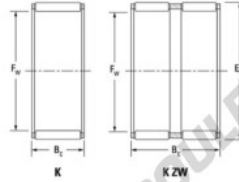

Cage à aiguilles K30-36-14-JTEKT - K30-36-14-KOYO

<https://www.123roulement.ch/roulement-palier/roulement-aiguilles/cage/k30-36-14-koyo>

Boundary dimensions

Radial needle roller and cage assemblies

Bearing No.	Boundary dimensions(mm)			Basic load ratings(kN)		Fatigue load limit(kN)	Limiting speeds(min-1)	
	Fw	Ew	Bc	Cr	C0r	C0	Grease lub.	Oil lub.
K30X36X14	30	36	14	18	26.2	4	9500	15000

CARACTÉRISTIQUES PRODUIT

Marque	JTEKT
N° Ean13	3616060634672
Diam. intérieur	30 mm
Diam. extérieur	36 mm
Epaisseur	14 mm
Vitesse limite	9500 rpm
Charge dynamique	18 kN
Charge statique	26.2 kN
Conditionnement	1