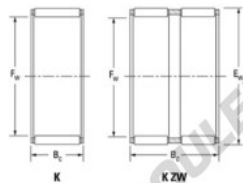

Cage à aiguilles K45-52-18-H-JTEKT - K45-52-18-H-KOYO

<https://www.123roulement.ch/roulement-palier/roulement-aiguilles/cage/k45-52-18-h-koyo>

Boundary dimensions

Bearing No.	Boundary dimensions(mm)			Basic load ratings(kN)		Fatigue load limit(kN)	Limiting speed(min-1)	
	Fw	Ew	B	Cr	C0r	C0	Grease lub.	Oil lub.
K45X52X18H	45	52	18	30.1	52	8.25	6200	9500

CARACTÉRISTIQUES PRODUIT

Marque	JTEKT
N° Ean13	3616060635556
Diam. intérieur	45 mm
Diam. extérieur	52 mm
Epaisseur	18 mm
Vitesse limite	6200 rpm
Charge dynamique	30.1 kN
Charge statique	52 kN
Conditionnement	1