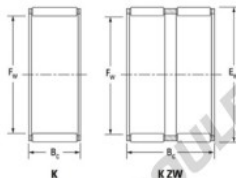

Cage à aiguilles K45-59-36-H-JTEKT - K45-59-36-H-KOYO

<https://www.123roulement.ch/roulement-palier/roulement-aiguilles/cage/k45-59-36-h-koyo>

Boundary dimensions

Radial needle roller and cage assemblies

Bearing No.	Boundary dimensions(mm)			Basic load ratings(kN)		Fatigue load limit(kN)	Limiting speed(min-1)	
	Pw	Ex	Bc	Cr	Clr	Cr	Dynamic lab.	Oil lab.
K45X59X36H	45	59	36	82.4	118	18.6	6600	10000

CARACTÉRISTIQUES PRODUIT

Marque	JTEKT
N° Ean13	3616060635631
Diam. intérieur	45 mm
Diam. extérieur	59 mm
Epaisseur	36 mm
Vitesse limite	6600 rpm
Charge dynamique	82.4 kN
Charge statique	118 kN
Conditionnement	1

contact@123roulement.ch