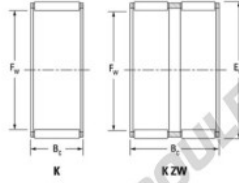

Cage à aiguilles K70-80-40-F-JTEKT - K70-80-40-F-KOYO

<https://www.123roulement.ch/roulement-palier/roulement-aiguilles/cage/k70-80-40-f-koyo>

Boundary dimensions

Radial needle roller and cage assemblies

Bearing No.	Boundary dimensions(mm)			Basic load ratings(kN)		Fatigue load limit(kN)	Limiting speed(min-1)	
	P_w	E_e	B_c	C_r	C_0	C_0	Grease lub.	Oil lub.
K70X85X40F	70	85	40	118	203	32.4	4100	6300

CARACTÉRISTIQUES PRODUIT

Marque	JTEKT
N° Ean13	3616060636393
Diam. intérieur	70 mm
Diam. extérieur	85 mm
Epaisseur	40 mm
Vitesse limite	4100 rpm
Charge dynamique	118 kN
Charge statique	203 kN
Conditionnement	1

contact@123roulement.ch