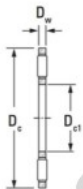

Butée à aiguilles NTA-1828-JTEKT - NTA-1828-KOYO

<https://www.123roulement.ch/roulement-palier/roulement-aiguilles/butee-aiguille/nta-1828-koyo>

Boundary dimensions

Inch series separate type

Bearing No.	Boundary dimensions(mm)			Basic load ratings(kN)		Fatigue load limit(kN)	Limiting speeds(min-1)
	Dc1	Dc	Dw	Ca	COa	Cu	
NTA-1828	28,58	44,45	1,9837	16,68	71,17	7,3	9600

CARACTÉRISTIQUES PRODUIT

Marque	JTEKT
N° Ean13	87796002586
Diam. intérieur	28.58 mm
Diam. extérieur	44.45 mm
Epaisseur	1.984 mm
Vitesse limite	9600 rpm
Poids	15 g
Charge dynamique	16.68 kN
Charge statique	71.17 kN
Conditionnement	1