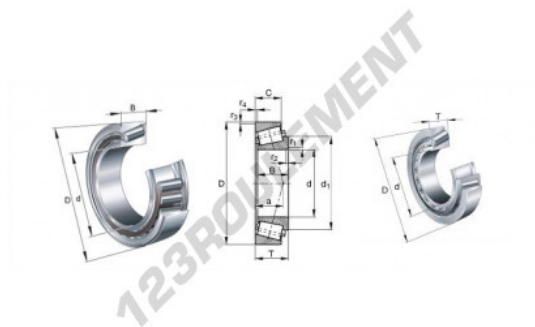

Roulement conique 32328-NACHI - 32328-NACHI

<https://www.123roulement.ch/roulement-palier/roulement-rouleaux/conique/32328-nachi>

CARACTÉRISTIQUES PRODUIT

Marque	NACHI
N° Ean13	3616060642752
Diam. intérieur	140 mm
Diam. extérieur	300 mm
Epaisseur	102 mm
Conditionnement	1