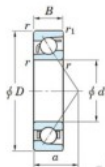

## Roulement à bille simple rangée 7938-C-FY-JTEKT - 7938-C-FY-KOYO

<https://www.123roulement.ch/roulement-palier/roulement-bille/simple-rangee/7938-c-fy-koyo>

Boundary dimensions

Single row angular bearing

Bearing No.	Boundary dimensions(mm)					Basic load ratings(kN)		Fatigue load factor		Limiting speeds(min-1)
	d	D	B	r(max)	r1(max)	Cr	CDr	Cu	SD	Grease lub.
7938C FY	190	260	33	2	1	198	197	6.85	16.5	3300

### CARACTÉRISTIQUES PRODUIT

Marque	JTEKT
N° Ean13	3616060643612
Diam. intérieur	190 mm
Diam. extérieur	260 mm
Epaisseur	33 mm
Vitesse limite	3300 rpm
Charge dynamique	198 kN
Charge statique	197 kN
Conditionnement	1