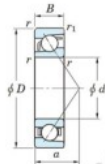

Roulement à bille simple rangée 7068-B-FY-JTEKT - 7068-B-FY-KOYO

<https://www.123roulement.ch/roulement-palier/roulement-bille/simple-rangee/7068-b-fy-koyo>

Boundary dimensions

Single row angular bearing

Bearing No.	Boundary dimensions(mm)					Basic load ratings(kN)		Fatigue load limit(kN)		factor	Limiting speeds(min-1) Grease lub.
	d	D	B	r(max)	r1(max)	Cr	CDr	Cu	SD		
7068B FY	340	520	82	5	2	563	777	19.4	-	-	800

CARACTÉRISTIQUES PRODUIT

Marque	JTEKT
N° Ean13	3616060644046
Diam. intérieur	340 mm
Diam. extérieur	520 mm
Epaisseur	82 mm
Vitesse limite	800 rpm
Charge dynamique	563 kN
Charge statique	777 kN
Conditionnement	1