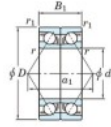

Roulement à bille simple rangée 7315-BDB-JTEKT - 7315-BDB-KOYO

<https://www.123roulement.ch/roulement-palier/roulement-bille/simple-rangee/7315-bdb-koyo>

Boundary dimensions

Bearing No.	Boundary dimensions(mm)					Basic load ratings(kN)		Fatigue load limit(kN)	factor	Limiting speeds(min-1)
	d	D	B	r1(mm)	r2(mm)	Cr	Cor	C10		
7315BDB	75	160	74	2.1	1.1	253	195	11.7	-	2400

CARACTÉRISTIQUES PRODUIT

Marque	JTEKT
N° Ean13	4549250201592
Diam. intérieur	75 mm
Diam. extérieur	160 mm
Epaisseur	74 mm
Vitesse limite	2400 rpm
Charge dynamique	253 kN
Charge statique	195 kN
Conditionnement	1

contact@123roulement.ch

+33 359 36 04 90

CRT4 de Lesquin 60 Rue Du Haut De Sainghin 59273 Fretin FRANCE