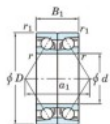

Roulement à bille simple rangée 7340-DB-FY-JTEKT - 7340-DB-FY-KOYO

<https://www.123roulement.ch/roulement-palier/roulement-bille/simple-rangee/7340-db-fy-koyo>

Boundary dimensions

Bearing No.	Boundary dimensions(mm)					Basic load ratings(kN)		Fatigue load factor		Limiting speeds(min-1)
	d	D	B	r1(mm)	r2(mm)	C_r	C_{0r}	C_{0r}	10	Grease Lub.
7340DB FY	200	420	160	5	2	964	1320	38.6	-	1300

CARACTÉRISTIQUES PRODUIT

Marque	JTEKT
N° Ean13	3616060649065
Diam. intérieur	200 mm
Diam. extérieur	420 mm
Epaisseur	160 mm
Vitesse limite	1300 rpm
Charge dynamique	964 kN
Charge statique	1320 kN
Conditionnement	1

contact@123roulement.ch

+33 359 36 04 90

CRT4 de Lesquin 60 Rue Du Haut De Sainghin 59273 Fretin FRANCE