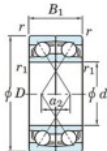

Roulement à bille simple rangée 7201-CDF-JTEKT - 7201-CDF-KOYO

<https://www.123roulement.ch/roulement-palier/roulement-bille/simple-rangee/7201-cdf-koyo>

Boundary dimensions

Angular ball bearings Face to face (DF)

Bearing No.	Boundary dimensions(mm)					Basic load ratings(kN)		Fatigue load limit(kN)	factor	Limiting speeds(min-1)
	d	D	B	r(min)	r1(min)	Cr	Co	Cu		
7201CDF	12	32	20	0.6	0.3	17.2	8.55	0.67	12.5	24000 Grease lub.