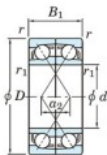

Roulement à bille simple rangée 7206-BDF-JTEKT - 7206-BDF-KOYO

<https://www.123roulement.ch/roulement-palier/roulement-bille/simple-rangee/7206-bdf-koyo>

Boundary dimensions

Angular ball bearings Face to face (DF)

Bearing No.	Boundary dimensions(mm)					Basic load ratings(kN)		Fatigue load limit(kN)	factor	Limiting speeds(min-1)
	d	D	B	r1(mm)	r1(mm)	Cr	C0r			
7206BDF	30	62	32	1	0.6	41.6	27.1	1.65	-	6100

CARACTÉRISTIQUES PRODUIT