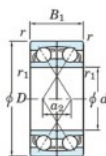

Roulement à bille simple rangée 7214-BDF-JTEKT - 7214-BDF-KOYO

<https://www.123roulement.ch/roulement-palier/roulement-bille/simple-rangee/7214-bdf-koyo>

Boundary dimensions

Angular ball bearings face to face (DF)

Bearing No.	Boundary dimensions(mm)				Basic load ratings(kN)		Fatigue load limit(kN)	factor	Limiting speeds(min-1)	
	d	D	B	r1(r2)	C _r	C _{0r}				
7214BDF	70	125	48	1.5	1	140	116	6.75	-	2900

CARACTÉRISTIQUES PRODUIT