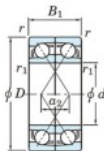

Roulement à bille simple rangée 7407-BDF-FY-JTEKT - 7407-BDF-FY-KOYO

<https://www.123roulement.ch/roulement-palier/roulement-bille/simple-rangee/7407-bdf-fy-koyo>

Boundary dimensions

Angular ball bearings Face to face (FF)

Bearing No.	Boundary dimensions(mm)					Basic load ratings(kN)		Fatigue load limit(kN)	factor f0	Limiting speeds(min-1) Grease lub.
	d	D	B	r1(min)	r1(max)	Cr	Cor			
7407BDF FY	35	100	50	1.5	-	114	68.6	4.9	-	4300