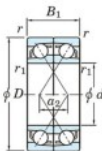

Roulement à bille simple rangée 7910-CDF-FY-JTEKT - 7910-CDF-FY-KOYO

<https://www.123roulement.ch/roulement-palier/roulement-bille/simple-rangee/7910-cdf-fy-koyo>

Boundary dimensions

Angular ball bearings Face to face (DF)

Bearing No.	Boundary dimensions(mm)				Basic load ratings(kN)		Fatigue load limit(kN)	factor	Limiting speeds(min-1)	
	d	D	B	r1(min)	Cr	CoC				
7910CDF FY	50	72	24	0.6	-	35.4	31.4	1.7	16.2	11000

CARACTÉRISTIQUES PRODUIT