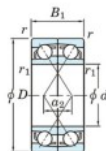

Roulement à bille simple rangée 7022-DF-FY-JTEKT - 7022-DF-FY-KOYO

<https://www.123roulement.ch/roulement-palier/roulement-bille/simple-rangee/7022-df-fy-koyo>

Boundary dimensions

Angular ball bearings Face to face (DF)

Bearing No.	Boundary dimensions(mm)					Basic load ratings(kN)		Fatigue load factor		Limiting speeds(min-1)
	d	D	B	r1(min)	r1(max)	Cr	Cor	C0	F0	Grease lub.
7022DF FY	110	170	56	2	-	187	186	8.55	-	3300