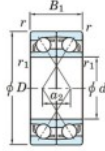

Roulement à bille simple rangée 7222-CDF-FY-JTEKT - 7222-CDF-FY-KOYO

<https://www.123roulement.ch/roulement-palier/roulement-bille/simple-rangee/7222-cdf-fy-koyo>

Boundary dimensions

Angular ball bearings Face to face (DF)

Bearing No.	Boundary dimensions(mm)				Basic load ratings(kN)		Fatigue load factor		Limiting speeds(min-1)	
	d	D	B	r1 (mm)	Cr	Cor	Cu	f0	Grease lub.	
7222CDF FY	110	200	76	2.1	-	357	321	16.7	14.5	4100

CARACTÉRISTIQUES PRODUIT