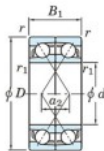

Roulement à bille simple rangée 7024-DF-FY-JTEKT - 7024-DF-FY-KOYO

<https://www.123roulement.ch/roulement-palier/roulement-bille/simple-rangee/7024-df-fy-koyo>

Boundary dimensions

Angular ball bearings Face to face (DF)

Bearing No.	Boundary dimensions(mm)					Basic load ratings(kN)		Fatigue load factor		Limiting speeds(min-1)
	d	D	B	r1(min)	r2(min)	Cr	Cor	Cu	f0	Grease lub.
7024DF FY	120	180	56	2	-	196	206	9	-	3100

CARACTÉRISTIQUES PRODUIT