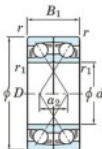

Roulement à bille simple rangée 7024-CDF-FY-JTEKT - 7024-CDF-FY-KOYO

<https://www.123roulement.ch/roulement-palier/roulement-bille/simple-rangee/7024-cdf-fy-koyo>

Boundary dimensions

Angular ball bearings Face to face (DF)

Bearing No.	Boundary dimensions(mm)					Basic load ratings(kN)		Fatigue load limit(kN)	factor	Limiting speeds(min-1)
	d	D	B	r1(min)	r1(max)	Cr	C0r	Cu		
7024CDF FY	120	180	56	2	-	216	226	10.2	16	4300

CARACTÉRISTIQUES PRODUIT