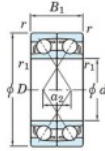

Roulement à bille simple rangée 7224-CDF-FY-JTEKT - 7224-CDF-FY-KOYO

<https://www.123roulement.ch/roulement-palier/roulement-bille/simple-rangee/7224-cdf-fy-koyo>

Boundary dimensions

Angular ball bearings Face to face (FF)

Bearing No.	Boundary dimensions(mm)					Basic load ratings(kN)		Fatigue load factor		Limiting speeds(min-1)
	d	D	B	r1(mm)	r1(min)	C ₀	C _{0R}	C ₀	f ₀	Grease Lub
7224CDF FY	120	215	80	2.1	-	385	359	17.9	14.6	3800