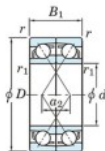

Roulement à bille simple rangée 7940-CDF-FY-JTEKT - 7940-CDF-FY-KOYO

<https://www.123roulement.ch/roulement-palier/roulement-bille/simple-rangee/7940-cdf-fy-koyo>

Boundary dimensions

Angular ball bearings Face to face (FF)

Bearing No.	Boundary dimensions(mm)					Basic load ratings(kN)		Fatigue load limit(kN)	factor	Limiting speeds(min-1)
	d	D	B	r1(min)	r1(max)	Cr	Cor	C0	f0	Grease lub.
7940CDF FY	200	280	76	2.1	-	415	509	17.4	16.3	2500