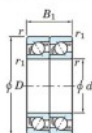

Roulement à bille simple rangée 7002-BDT-FY-JTEKT - 7002-BDT-FY-KOYO

<https://www.123roulement.ch/roulement-palier/roulement-bille/simple-rangee/7002-bdt-fy-koyo>

Boundary dimensions

Bearing No.	Boundary dimensions(mm)					Basic load ratings(kN)		Fatigue load factor		Limiting speeds(min-1)
	d	D	B	r1(min)	r1(max)	Cr	Cor	C0	f0	Grease Lub
7002BDT FY	15	32	18	0.3	0.15	11.3	6.3	0.32	-	15000

CARACTÉRISTIQUES PRODUIT

Marque	JTEKT
N° Ean13	3616060655851
Diam. intérieur	15 mm
Diam. extérieur	32 mm
Epaisseur	14 mm
Vitesse limite	15000 rpm
Charge dynamique	11.3 kN
Charge statique	6.3 kN
Conditionnement	1

contact@123roulement.ch

+33 359 36 04 90

CRT4 de Lesquin 60 Rue Du Haut De Sainghin 59273 Fretin FRANCE