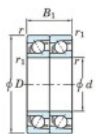

Roulement à bille simple rangée 7006-CDT-FY-JTEKT - 7006-CDT-FY-KOYO

<https://www.123roulement.ch/roulement-palier/roulement-bille/simple-rangee/7006-cdt-fy-koyo>

Boundary dimensions

Bearing No.	Boundary dimensions(mm)					Basic load ratings(kN)		Fatigue load factor		Limiting speeds(min-1)
	d	D	B	r1(mm)	r2(mm)	Cr	CDr	Cu	f0	Grease lub
7006CDT FY	30	55	26	1	0.6	32.2	22	1.4	14.9	16000

CARACTÉRISTIQUES PRODUIT

Marque	JTEKT
N° Ean13	3616060656315
Diam. intérieur	30 mm
Diam. extérieur	55 mm
Epaisseur	26 mm
Vitesse limite	16000 rpm
Charge dynamique	32.2 kN
Charge statique	22 kN
Conditionnement	1

contact@123roulement.ch

+33 359 36 04 90

CRT4 de Lesquin 60 Rue Du Haut De Sainghin 59273 Fretin FRANCE