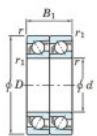

Roulement à bille simple rangée 7007-CDT-FY-JTEKT - 7007-CDT-FY-KOYO

<https://www.123roulement.ch/roulement-palier/roulement-bille/simple-rangee/7007-cdt-fy-koyo>

Boundary dimensions

Bearing No.	Boundary dimensions(mm)					Basic load ratings(kN)		Fatigue load factor		Limiting speeds(min-1)
	d	D	B	r1(mm)	r2(mm)	C_r	C_{0r}	C₀	#)	Grease Lub.
7007CDT FY	35	62	28	1	0.6	38.8	27.4	1.7	15	13000

CARACTÉRISTIQUES PRODUIT

Marque	JTEKT
N° Ean13	3616060656445
Diam. intérieur	35 mm
Diam. extérieur	62 mm
Epaisseur	28 mm
Vitesse limite	13000 rpm
Charge dynamique	38.8 kN
Charge statique	27.4 kN
Conditionnement	1

contact@123roulement.ch

+33 359 36 04 90

CRT4 de Lesquin 60 Rue Du Haut De Sainghin 59273 Fretin FRANCE