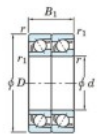

Roulement à bille simple rangée 7308-BDT-FY-JTEKT - 7308-BDT-FY-KOYO

<https://www.123roulement.ch/roulement-palier/roulement-bille/simple-rangee/7308-bdt-fy-koyo>

Boundary dimensions

Bearing No.	Boundary dimensions(mm)					Basic load ratings(kN)		Fatigue load factor		Limiting speeds(min-1)
	d	D	B	r1(max)	r1(min)	C_r	C_{0r}	C_u	R₀	Grease lub.
7308BDT FY	40	90	46	1.5	1	80.6	50.5	3.3	-	5500

CARACTÉRISTIQUES PRODUIT

Marque	JTEKT
N° Ean13	3616060656629
Diam. intérieur	40 mm
Diam. extérieur	90 mm
Epaisseur	46 mm
Vitesse limite	5500 rpm
Charge dynamique	80.6 kN
Charge statique	50.5 kN
Conditionnement	1

contact@123roulement.ch

+33 359 36 04 90

CRT4 de Lesquin 60 Rue Du Haut De Sainghin 59273 Fretin FRANCE