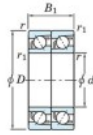

Roulement à bille simple rangée 7222-CDT-FY-JTEKT - 7222-CDT-FY-KOYO

<https://www.123roulement.ch/roulement-palier/roulement-bille/simple-rangee/7222-cdt-fy-koyo>

Boundary dimensions

Bearing No.	Boundary dimensions(mm)				Basic load ratings(kN)		Fatigue load factor		Limiting speeds(min-1)	
	d	D	B	r1(mm)	r2(mm)	Cr	C0r	C0	Grease Lub	
7222CDT FY	110	200	76	2.1	1.1	357	321	16.7	14.5	4100

CARACTÉRISTIQUES PRODUIT

Marque	JTEKT
N° Ean13	3616060658555
Diam. intérieur	110 mm
Diam. extérieur	200 mm
Epaisseur	76 mm
Vitesse limite	4100 rpm
Charge dynamique	357 kN
Charge statique	321 kN
Conditionnement	1

contact@123roulement.ch

+33 359 36 04 90

CRT4 de Lesquin 60 Rue Du Haut De Sainghin 59273 Fretin FRANCE