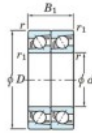

Roulement à bille simple rangée 7226-BDT-FY-JTEKT - 7226-BDT-FY-KOYO

<https://www.123roulement.ch/roulement-palier/roulement-bille/simple-rangee/7226-bdt-fy-koyo>

Boundary dimensions

Bearing No.	Boundary dimensions(mm)					Basic load ratings(kN)		Fatigue load factor		Limiting speeds(min-1)
	d	D	B	r1(mm)	r2(mm)	C_r	C_{0r}	C_u	f₀	Grease lub.
7226BDT FY	130	230	80	3	1.1	360	360	13.9	-	1900

CARACTÉRISTIQUES PRODUIT

Marque	JTEKT
N° Ean13	3616060658784
Diam. intérieur	130 mm
Diam. extérieur	230 mm
Epaisseur	80 mm
Vitesse limite	1900 rpm
Charge dynamique	360 kN
Charge statique	360 kN
Conditionnement	1

contact@123roulement.ch

+33 359 36 04 90

CRT4 de Lesquin 60 Rue Du Haut De Sainghin 59273 Fretin FRANCE