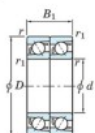

Roulement à bille simple rangée 7226-CDT-FY-JTEKT - 7226-CDT-FY-KOYO

<https://www.123roulement.ch/roulement-palier/roulement-bille/simple-rangee/7226-cdt-fy-koyo>

Boundary dimensions

Bearing No.	Boundary dimensions(mm)					Basic load ratings(kN)		Fatigue load factor		Limiting speeds(min-1)
	d	D	B	r1(max)	r2(max)	C_r	C₀	f₀	f₁	Grease lub.
7226CDT FY	130	230	80	3	1.1	433	428	16.5	14.7	3500

CARACTÉRISTIQUES PRODUIT

Marque	JTEKT
N° Ean13	3616060658807
Diam. intérieur	130 mm
Diam. extérieur	230 mm
Epaisseur	80 mm
Vitesse limite	3500 rpm
Charge dynamique	433 kN
Charge statique	428 kN
Conditionnement	1

contact@123roulement.ch

+33 359 36 04 90

CRT4 de Lesquin 60 Rue Du Haut De Sainghin 59273 Fretin FRANCE