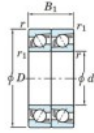

Roulement à bille simple rangée 7930-CDT-FY-JTEKT - 7930-CDT-FY-KOYO

<https://www.123roulement.ch/roulement-palier/roulement-bille/simple-rangee/7930-cdt-fy-koyo>

Boundary dimensions

Bearing No.	Boundary dimensions(mm)					Basic load ratings(kN)		Fatigue load factor		Limiting speeds(min-1)
	d	D	B	r1(mm)	r2(mm)	C	C0	Ca	Cb	Grease lub.
7930CDT FY	150	210	56	2	1	241	263	10.9	16.3	3700

CARACTÉRISTIQUES PRODUIT

Marque	JTEKT
N° Ean13	3616060658982
Diam. intérieur	150 mm
Diam. extérieur	210 mm
Epaisseur	56 mm
Vitesse limite	3700 rpm
Charge dynamique	241 kN
Charge statique	263 kN
Conditionnement	1

contact@123roulement.ch

+33 359 36 04 90

CRT4 de Lesquin 60 Rue Du Haut De Sainghin 59273 Fretin FRANCE