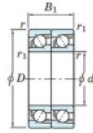

Roulement à bille simple rangée 7334-DT-FY-JTEKT - 7334-DT-FY-KOYO

<https://www.123roulement.ch/roulement-palier/roulement-bille/simple-rangee/7334-dt-fy-koyo>

Boundary dimensions

Bearing No.	Boundary dimensions(mm)					Basic load ratings(kN)		Fatigue load factor		Limiting speeds(min-1)
	d	D	B	r1(min)	r2(min)	Cr	Cor	C0	f0	Grease lub.
7334DT FY	170	360	144	4	1.5	789	969	30.7	-	1600

CARACTÉRISTIQUES PRODUIT

Marque	JTEKT
N° Ean13	3616060659323
Diam. intérieur	170 mm
Diam. extérieur	360 mm
Epaisseur	144 mm
Vitesse limite	1600 rpm
Charge dynamique	789 kN
Charge statique	969 kN
Conditionnement	1

contact@123roulement.ch

+33 359 36 04 90

CRT4 de Lesquin 60 Rue Du Haut De Sainghin 59273 Fretin FRANCE