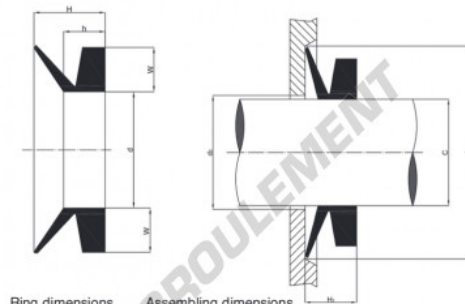

Joint V-ring VL160-FPM - VL160-FPM

<https://www.123roulement.ch/joint-etancheite/joint/v-ring/vl160-fpm>

Ring dimensions
 H = 10,5 [mm]
 h = 6,0 [mm]
 W = 6,5 [mm]

Assembling dimensions
 H1 = 8 +/- 1,5 [mm]
 d2 max = C + 5 [mm]
 d1 min = C + 20 [mm]

Reference	Shaft diameter			d (mm)
VL	160	155	165	144

CARACTÉRISTIQUES PRODUIT

Marque	GEN
Diamètre de l'arbre	160 mm
Matière	FPM
Type	VL
Poids	60 g
Conditionnement	1

contact@123roulement.ch

+33 359 36 04 90