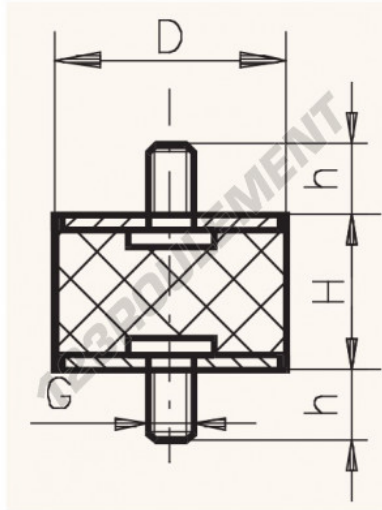

Anti-vibration MM MM10060-16 - MM10060-16

<https://www.123roulement.ch/accessoire/plot-antivibration-silentbloc/mm/mm10060-16>

CARACTÉRISTIQUES PRODUIT

Marque	GEN
Diam. extérieur	100 mm
Diam. extérieur	3.937" inch
Epaisseur	60 mm
Epaisseur	2.362" inch
Type	MM
Vis	M16
Conditionnement	1