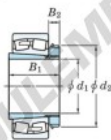

Roulement à rotules sur rouleaux 23996RK-H3996-JTEKT - 23996RK-H3996-KOYO

<https://www.123roulement.ch/roulement-palier/roulement-rouleaux/rotules/23996rk-h3996-koyo>

Boundary dimensions

| Bearing No. | Boundary dimensions (mm) | | | | Basic load ratings (kN) | | Limiting speeds (min ⁻¹) | |
|---------------|--------------------------|-----|-----|-------|-------------------------|-----------------|--------------------------------------|----------|
| | d1 | D | B | rimed | C _r | C _{0r} | Grease lub. | Oil lub. |
| 23996RK-H3996 | 450 | 650 | 128 | 5 | 3290 | 6130 | 350 | 460 |

CARACTÉRISTIQUES PRODUIT

| | |
|------------------|---------------|
| Marque | JTEKT |
| N° Ean13 | 3616060792709 |
| Diam. intérieur | 450 mm |
| Diam. extérieur | 650 mm |
| Epaisseur | 128 mm |
| Vitesse limite | 350 rpm |
| Charge dynamique | 3290 kN |
| Charge statique | 6130 kN |
| Conditionnement | 1 |