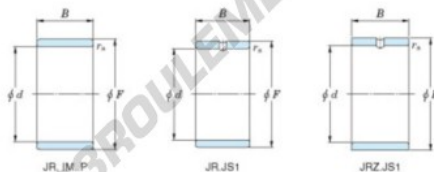

Bague intérieure JRZ10X14X14JS1-JTEKT - JRZ10X14X14JS1-KOYO

<https://www.123roulement.ch/roulement-palier/roulement-aiguilles/bague-interieure/jrz10x14x14js1-koyo>

Boundary dimensions

Metric series

Bearing No.	Boundary dimensions(mm)			
	d	F	B	rs
JRZ10x14x14JS1	10	14	14	0,3

CARACTÉRISTIQUES PRODUIT

Marque	JTEKT
N° Ean13	3616060796868
Diam. intérieur	10 mm
Diam. extérieur	14 mm
Epaisseur	14 mm
Type	JR...JS1
Conditionnement	1

contact@123roulement.ch

+33 359 36 04 90

CRT4 de Lesquin 60 Rue Du Haut De Sainghin 59273 Fretin FRANCE