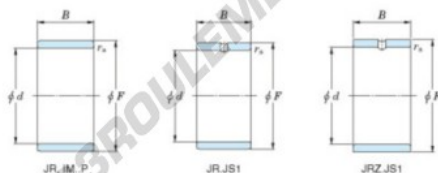

Bague intérieure JR15-20-23-JTEKT - JR15-20-23-KOYO

<https://www.123roulement.ch/roulement-palier/roulement-aiguilles/bague-interieure/jr15-20-23-koyo>

Boundary dimensions

Metric series

Bearing No.	Boundary dimensions(mm)			
	d	F	B	rs
JR15x20x23	15	20	23	0,3

CARACTÉRISTIQUES PRODUIT

Marque	JTEKT
N° Ean13	3616060799104
Diam. intérieur	15 mm
Diam. extérieur	20 mm
Epaisseur	23 mm
Type	JR
Conditionnement	1

contact@123roulement.ch

+33 359 36 04 90

CRT4 de Lesquin 60 Rue Du Haut De Sainghin 59273 Fretin FRANCE