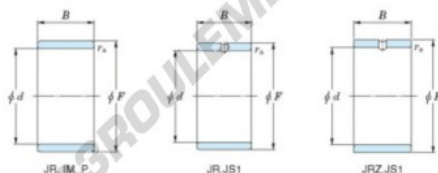

## Bague intérieure JR20X25X20-JTEKT - JR20X25X20-KOYO

<https://www.123roulement.ch/roulement-palier/roulement-aiguilles/bague-interieure/jr20x25x20-koyo>

Boundary dimensions

Metric series

Bearing No.	Boundary dimensions(mm)			
	d	F	B	rs
JR20x25x20	20	25	20	0,3

## CARACTÉRISTIQUES PRODUIT

Marque	JTEKT
N° Ean13	3616060799340
Diam. intérieur	20 mm
Diam. extérieur	25 mm
Epaisseur	20 mm
Type	JR
Conditionnement	1

[contact@123roulement.ch](mailto:contact@123roulement.ch)