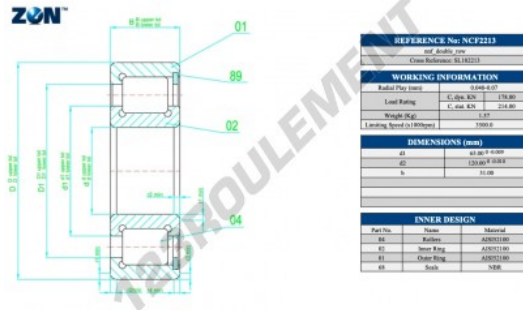

Roulement à rouleaux NCF2213-ZEN - NCF2213-ZEN

<https://www.123roulement.ch/roulement-palier/roulement-rouleaux/rouleaux/ncf2213-zen>

CARACTÉRISTIQUES PRODUIT

Marque	ZEN
N° Ean13	3616060799579
Diam. intérieur	65 mm
Diam. extérieur	120 mm
Epaisseur	31 mm
Vitesse limite	3500 rpm
Poids	1.57 g
Charge dynamique	178 kN
Charge statique	214 kN
Conditionnement	1
Norme	Sans norme