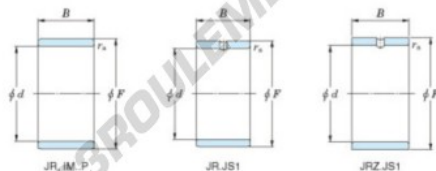

Bague intérieure JR28X32X20-JTEKT - JR28X32X20-KOYO

<https://www.123roulement.ch/roulement-palier/roulement-aiguilles/bague-interieure/jr28x32x20-koyo>

Boundary dimensions

Metric series

Bearing No.	Boundary dimensions(mm)			
	d	F	B	rs
JR28x32x20	28	32	20	0,3

CARACTÉRISTIQUES PRODUIT

Marque	JTEKT
N° Ean13	3616060799883
Diam. intérieur	28 mm
Diam. extérieur	32 mm
Épaisseur	20 mm
Type	JR
Conditionnement	1

contact@123roulement.ch

+33 359 36 04 90

CRT4 de Lesquin 60 Rue Du Haut De Sainghin 59273 Fretin FRANCE