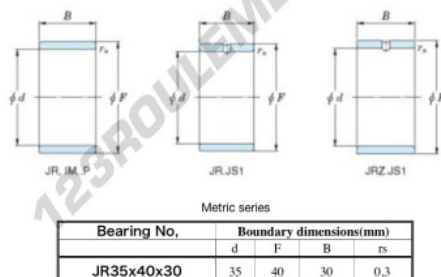

## Bague intérieure JR35X40X30-JTEKT - JR35X40X30-KOYO

<https://www.123roulement.ch/roulement-palier/roulement-aiguilles/bague-interieure/jr35x40x30-koyo>

Boundary dimensions

## CARACTÉRISTIQUES PRODUIT

Marque	JTEKT
N° Ean13	3616060800107
Diam. intérieur	35 mm
Diam. extérieur	40 mm
Epaisseur	30 mm
Type	JR
Conditionnement	1

[contact@123roulement.ch](mailto:contact@123roulement.ch)